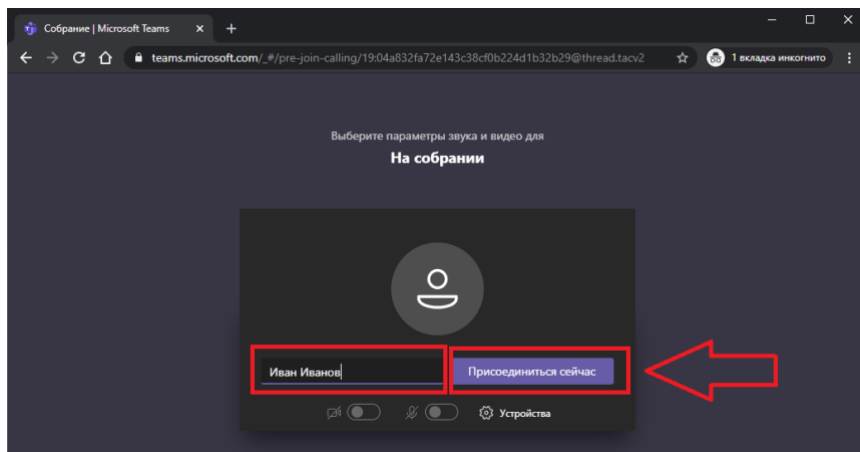

Подключение к Дню открытых дверей

1) Пройдите регистрацию* по ссылке <https://bit.ly/3cHkBCN>. После окончания регистрации будет выдана новая ссылка для подключения к трансляции. Запомните или запишите ее**.

* - зарегистрироваться лучше заранее

2) В четверг, 11.06.2020 в 16-00 перейдите по выданной при регистрации ссылке

3) Если у вас не установлено приложение Teams – выберите вариант «Продолжить в этом браузере»

4) Укажите свое имя и нажмите «Присоединиться сейчас»

** Если потеряли ссылку на трансляцию <https://bit.ly/2XwAB6b>