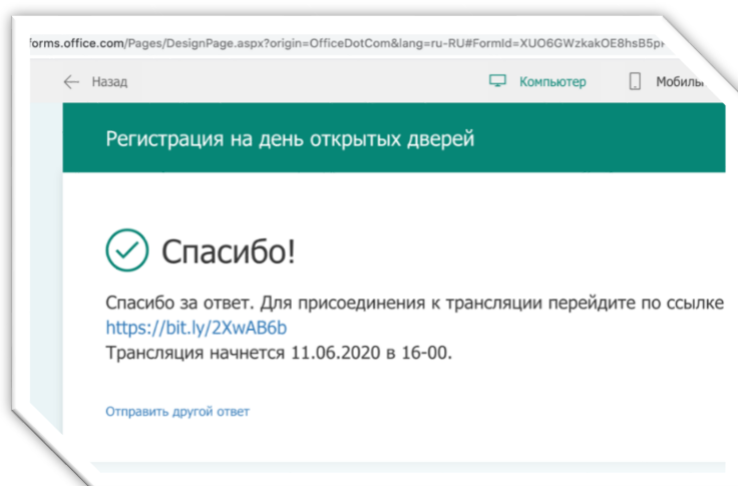

Подключение к Дню открытых дверей

1) Пройдите регистрацию* по ссылке <https://bit.ly/3cHkBCN>. После окончания регистрации будет выдана новая ссылка для подключения к трансляции. Запомните или запишите ее**.

* - зарегистрироваться лучше заранее

2) В четверг, 11.06.2020 в 16-00 перейдите по выданной при регистрации ссылке

3) Если у вас не установлено приложение Teams – выберите вариант «Продолжить в этом браузере»

4) Укажите свое имя и нажмите «Присоединиться сейчас»

** Если потеряли ссылку на трансляцию <https://bit.ly/2XwAB6b>