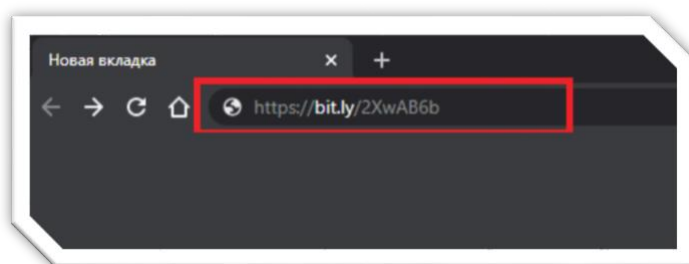

Подключение к Дню открытых дверей

1) Пройдите регистрацию* по ссылке <https://bit.ly/3cHkBCN>. После окончания регистрации будет выдана новая ссылка для подключения к трансляции. Запомните или запишите ее**.

* - зарегистрироваться лучше заранее

2) В четверг, 11.06.2020 в 16-00 перейдите по выданной при регистрации ссылке

3) Если у вас не установлено приложение Teams – выберите вариант «Продолжить в этом браузере»

4) Укажите свое имя и нажмите «Присоединиться сейчас»

** Если потеряли ссылку на трансляцию <https://bit.ly/2XwAB6b>