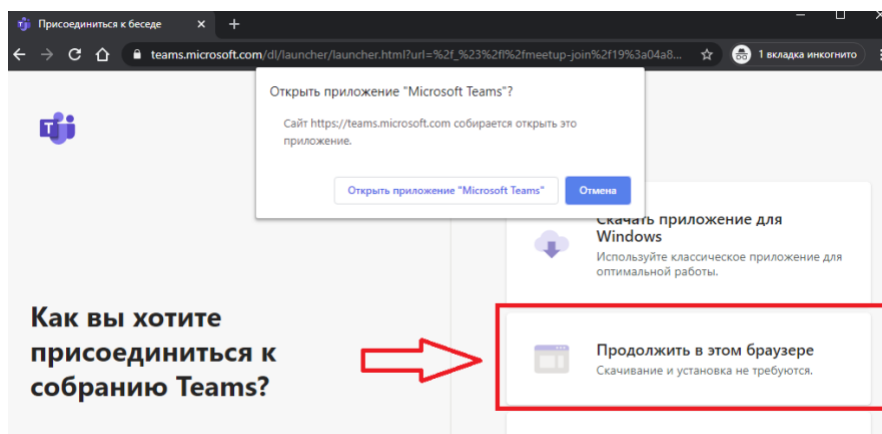

Подключение к Дню открытых дверей

1) Пройдите регистрацию* по ссылке <https://bit.ly/3cHkBCN>. После окончания регистрации будет выдана новая ссылка для подключения к трансляции. Запомните или запишите ее**.

* - зарегистрироваться лучше заранее

2) В четверг, 11.06.2020 в 16-00 перейдите по выданной при регистрации ссылке

3) Если у вас не установлено приложение Teams – выберите вариант «Продолжить в этом браузере»

4) Укажите свое имя и нажмите «Присоединиться сейчас»

** Если потеряли ссылку на трансляцию <https://bit.ly/2XwAB6b>